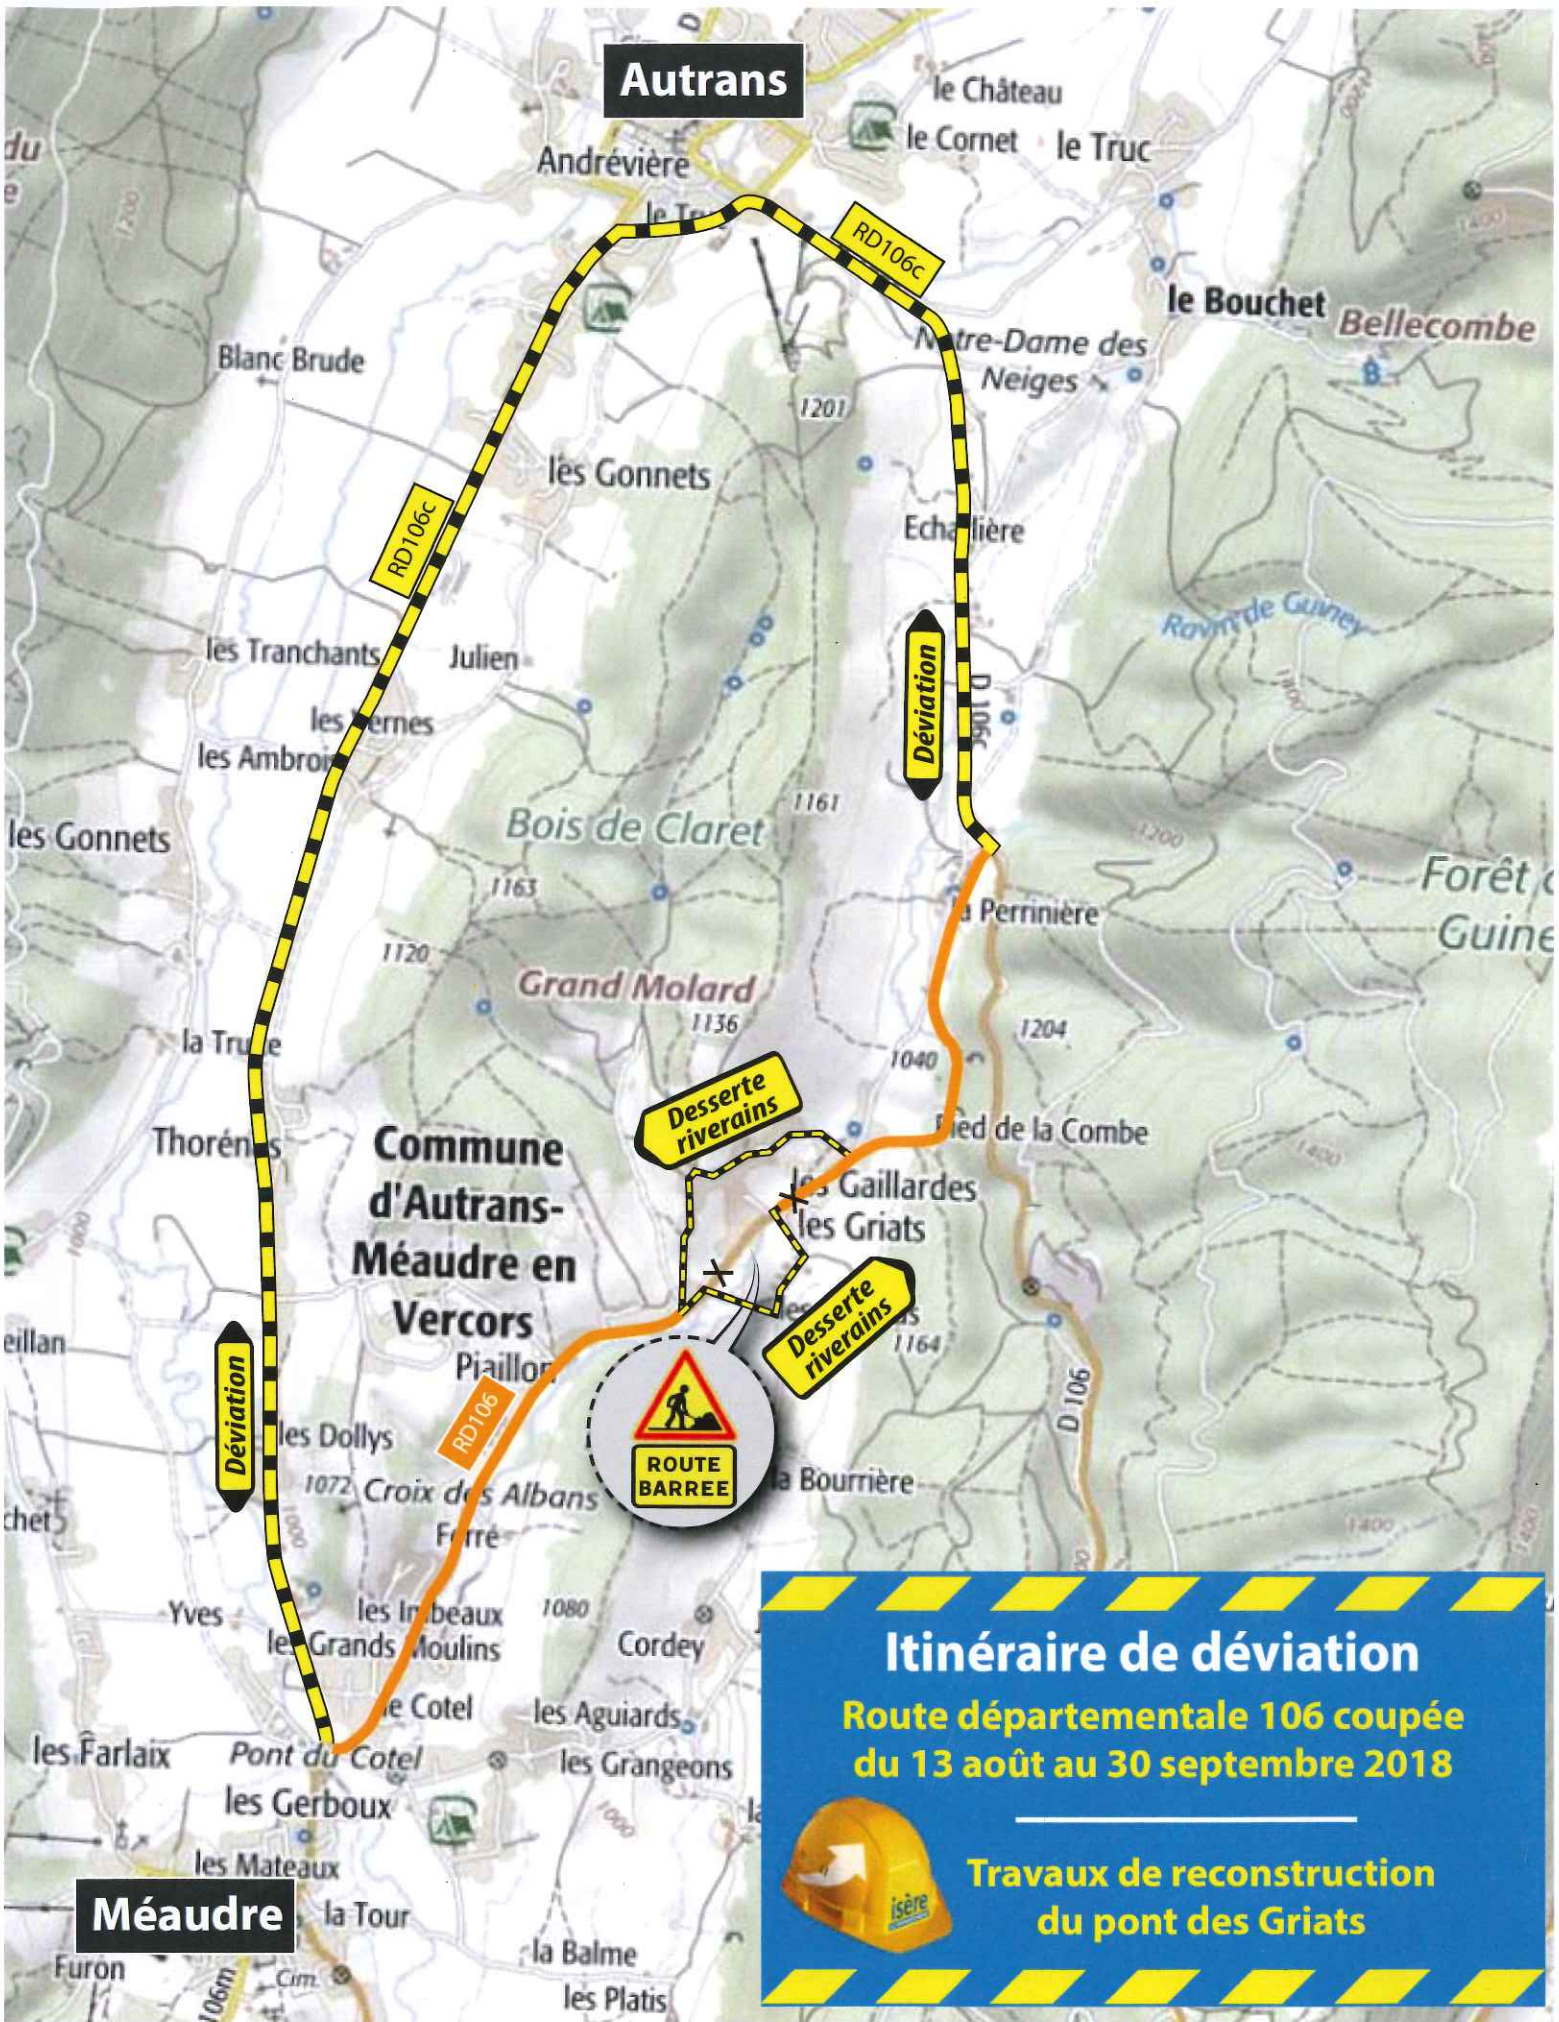

Autrans

Déviation

RD106C

RD106C

Déviation

Desserte riverains

Desserte riverains

Itinéraire de déviation

Route départementale 106 coupée
du 13 août au 30 septembre 2018

Travaux de reconstruction
du pont des Griats

Méaudre